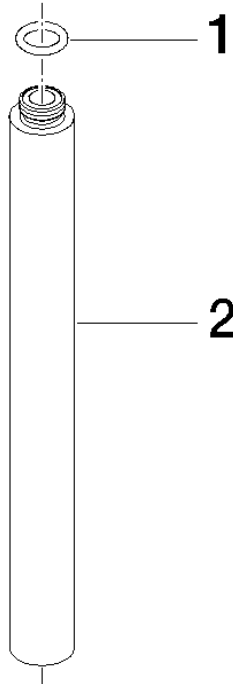

Prolongación para conjuntos con ducha fija 200 mm - Latón cepillado (Oro 23k)

IMO

12 120 970

	Latón cepillado (Oro 23k)	12 120 970-28
	Oro claro cepillado	12 120 970-27

Encaja con: IMO, LULU, MADISON, MEM,
TARA, CL.1, LISSÉ, VAIA, META, CYO

Prolongación para conjuntos con ducha fija 200 mm - Latón cepillado (Oro 23k)

IMO

12 120 970

12 120 970

mm [inches]

12 120 970

Piezas para otros acabados pueden encontrarse aquí:
Oro claro cepillado

Lista de piezas de recambios

N°	Número de artículo	Denominación	Cantidad de montaje	Plazo de entrega
1	90 14 10 011 00 90	sello	1	2
2	09 24 04 180-28	prolongación	1	20