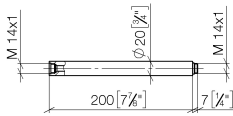

Prolongación para conjuntos con ducha fija 200 mm - Latón cepillado (Oro 23k)

IMO

12 120 970

	Latón cepillado (Oro 23k)	12 120 970-28
	Oro claro cepillado	12 120 970-27

Encaja con: IMO, LULU, MADISON, MEM,
TARA, CL.1, LISSÉ, VAIA, META, CYO

Prolongación para conjuntos con ducha fija 200 mm - Latón cepillado (Oro 23k)

IMO

12 120 970

12 120 970

mm [inches]

12 120 970

Piezas para otros acabados pueden encontrarse aquí:
Oro claro cepillado

Lista de piezas de recambios

N°	Número de artículo	Denominación	Cantidad de montaje	Plazo de entrega
1	90 14 10 011 00 90	sello	1	2
2	09 24 04 180-28	prolongación	1	20